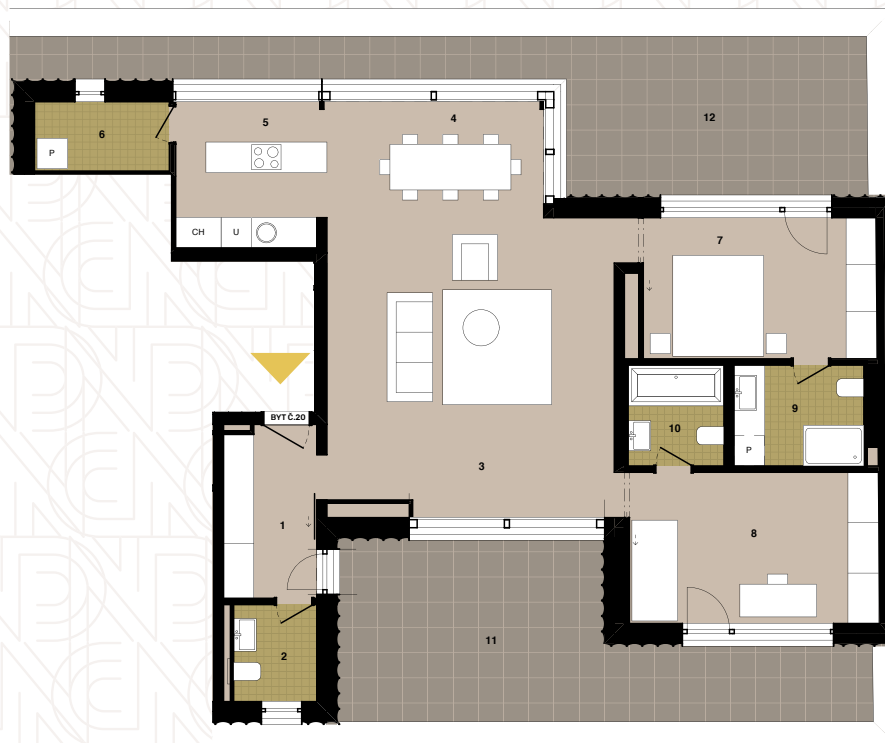

NOVÁ
DUNAJSKÁ
REZIDENCIE

BYT 6.20 3i

1	Zádverie	6,37 m ²
2	Kúpeľňa	3,18 m ²
3	Obývacia izba	34,97 m ²
4	Jedáleň	10,43 m ²
5	Kuchyňa	10,14 m ²
6	Komora	3,68 m ²
7	Izba	13,64 m ²
8	Izba	14,86 m ²
9	Kúpeľňa	5,15 m ²
10	Kúpeľňa	3,80 m ²

Plocha bytu 106,22 m²

11	Terasa juh	27,61 m ²
12	Terasa sever	26,51 m ²

Plocha celkom 160,34 m²

106,22m²

BYT

54,12m²

TERASA

K BYTU JE POTREBNÉ SI ZAKÚPIŤ:

- + Pivničnú kobku
- + Minimálne 1 parkovacie miesto

Zmeny a úpravy vyhradené. Zariadenie a vybavenie bytu je len ilustračné, nie je súčasťou dodávky bytu. Uvedené rozmery sú predbežné a nemusia sa zhodovať s realizačným projektom. V predajnej ploche bytu je započítaná plocha vnútorných priečok, balkóna, lodžie alebo terasy.