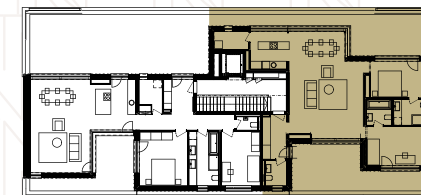

NOVÁ
DUNAJSKÁ
REZIDENCIE

BYT 6.20 3i

1	Zádverie	6,37 m ²
2	Kúpeľňa	3,18 m ²
3	Obývacia izba	34,97 m ²
4	Jedáleň	10,43 m ²
5	Kuchyňa	10,14 m ²
6	Komora	3,68 m ²
7	Izba	13,64 m ²
8	Izba	14,86 m ²
9	Kúpeľňa	5,15 m ²
10	Kúpeľňa	3,80 m ²

Plocha bytu 106,22 m²

11	Terasa juh	27,61 m ²
12	Terasa sever	26,51 m ²

Plocha celkom 160,34 m²

106,22m²

BYT

54,12m²

TERASA

K BYTU JE POTREBNÉ SI ZAKÚPIŤ:

- + Pivničnú kobku
- + Minimálne 1 parkovacie miesto

Zmeny a úpravy vyhradené. Zariadenie a vybavenie bytu je len ilustračné, nie je súčasťou dodávky bytu. Uvedené rozmery sú predbežné a nemusia sa zhodovať s realizačným projektom. V predajnej ploche bytu je započítaná plocha vnútorných priečok, balkóna, lodžie alebo terasy.