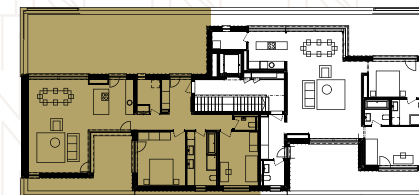

— NOVÁ —
DUNAJSKÁ
REZIDENCIE

BYT 6.19 3i

1	Zádverie	6,31 m ²
2	Chodba	9,05 m ²
3	Izba	15,74 m ²
4	Izba	12,42 m ²
5	Kúpeľňa	9,60 m ²
6	WC	1,64 m ²
7	Kuchyňa	14,07 m ²
8	Obývacia izba	20,98 m ²
9	Jedáleň	13,29 m ²
10	Komora	3,94 m ²

Plocha bytu 106,22 m²

11	Terasa juh	20,04 m ²
12	Terasa sever	64,74 m ²

Plocha celkom 191,82 m²

119,43m²

BYT

84,78m²

TERASA

K BYTU JE POTREBNÉ SI ZAKÚPIŤ:

- + Pivničnú kobku
- + Minimálne 1 parkovacie miesto

Zmeny a úpravy vyhradené. Zariadenie a vybavenie bytu je len ilustračné, nie je súčasťou dodávky bytu. Uvedené rozmery sú predbežné a nemusia sa zhodovať s realizačným projektom. V predajnej ploche bytu je započítaná plocha vnútorných priečok, balkóna, lodžie alebo terasy.