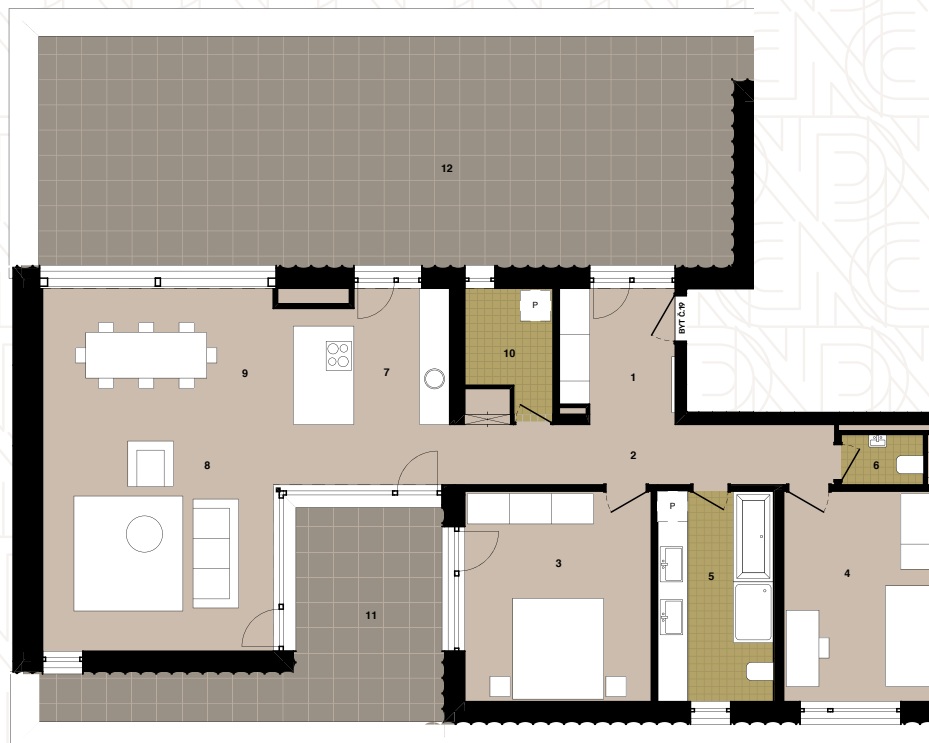

— NOVÁ —
DUNAJSKÁ
REZIDENCIE

BYT 6.19 3i

1	Zádverie	6,31 m ²
2	Chodba	9,05 m ²
3	Izba	15,74 m ²
4	Izba	12,42 m ²
5	Kúpeľňa	9,60 m ²
6	WC	1,64 m ²
7	Kuchyňa	14,07 m ²
8	Obývacia izba	20,98 m ²
9	Jedáleň	13,29 m ²
10	Komora	3,94 m ²

Plocha bytu 106,22 m²

11	Terasa juh	20,04 m ²
12	Terasa sever	64,74 m ²

Plocha celkom 191,82 m²

119,43m²

BYT

84,78m²

TERASA

K BYTU JE POTREBNÉ SI ZAKÚPIŤ:

- + Pivničnú kobku
- + Minimálne 1 parkovacie miesto

Zmeny a úpravy vyhradené. Zariadenie a vybavenie bytu je len ilustračné, nie je súčasťou dodávky bytu. Uvedené rozmery sú predbežné a nemusia sa zhodovať s realizačným projektom. V predajnej ploche bytu je započítaná plocha vnútorných priečok, balkóna, lodžie alebo terasy.