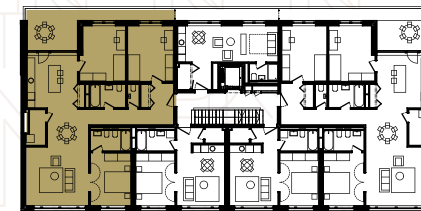

NOVÁ
DUNAJSKÁ
REZIDENCIE

BYT 3.8 4i

1	Chodba	11,43 m ²
2	Šatník	1,08 m ²
3	WC	1,62 m ²
4	Kúpeľňa	4,95 m ²
5	Špajza	0,77 m ²
6	Izba	15,54 m ²
7	Izba	15,02 m ²
8	Izba	12,73 m ²
9	Kúpeľňa	5,00 m ²
10	Obývacia izba	30,92 m ²
11	Kuchyňa	16,70 m ²
12	Komora	3,68 m ²

Plocha bytu 119,44 m²

13 Terasa 20,66 m²

Plocha celkom 140,10 m²

0918 868 901

info@novadunajska.sk www.novadunajska.sk

119,44m²

BYT

20,66m²

TERASA

K BYTU JE POTREBNÉ SI ZAKÚPIŤ:

- + Pivničnú kobku
- + Minimálne 1 parkovacie miesto

Zmeny a úpravy vyhradené. Zariadenie a vybavenie bytu je len ilustračné, nie je súčasťou dodávky bytu. Uvedené rozmery sú predbežné a nemusia sa zhodovať s realizačným projektom. V predajnej ploche bytu je započítaná plocha vnútorných priečok, balkóna, lodžie alebo terasy.