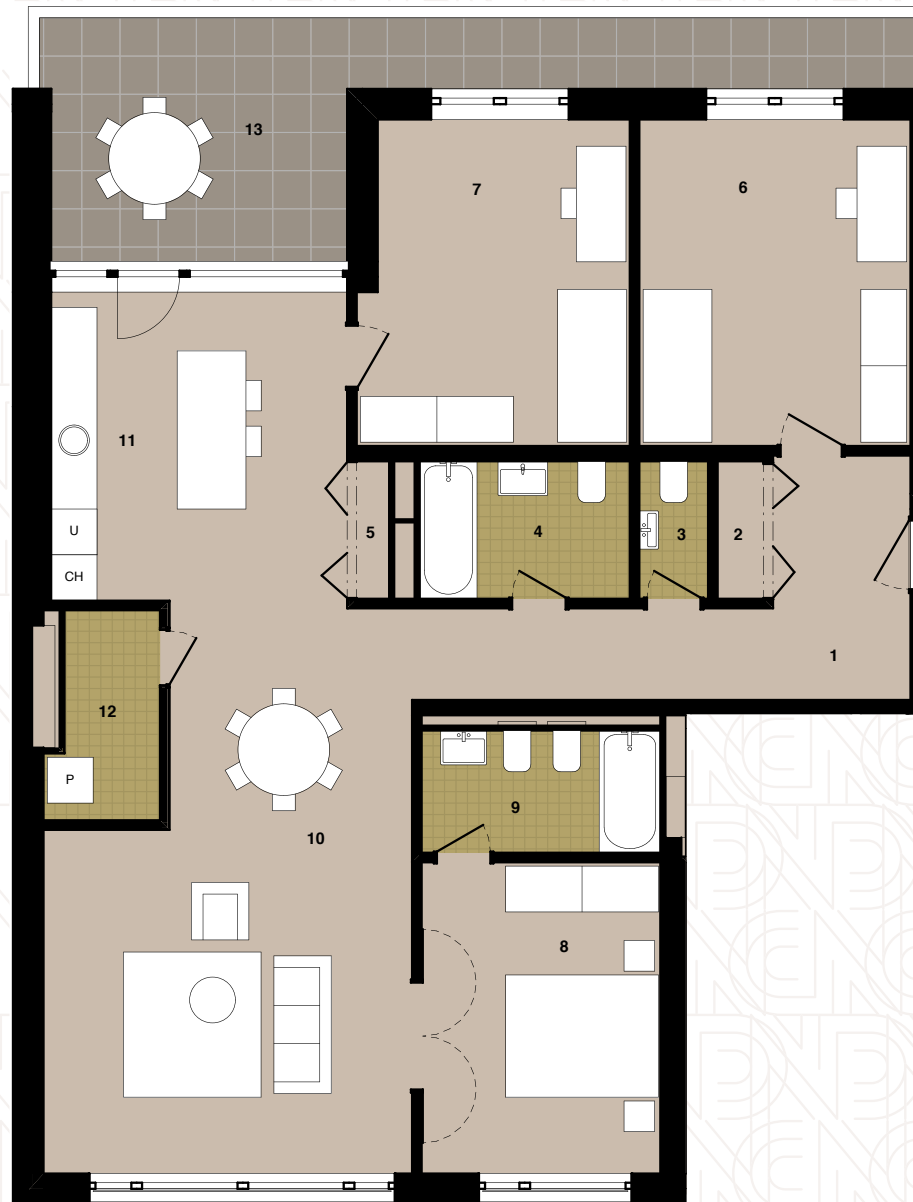

NOVÁ
DUNAJSKÁ
REZIDENCIE

BYT 5.17 4i

1	Chodba	11,43 m ²
2	Šatník	1,08 m ²
3	WC	1,62 m ²
4	Kúpeľňa	4,95 m ²
5	Špajza	0,77 m ²
6	Izba	15,18 m ²
7	Izba	14,66 m ²
8	Izba	12,73 m ²
9	Kúpeľňa	5,00 m ²
10	Obývacia izba	30,92 m ²
11	Kuchyňa	16,66 m ²
12	Komora	3,68 m ²

Plocha bytu 118,67 m²

13 Terasa 20,23 m²

Plocha celkom 138,90 m²

118,67m²

BYT

20,23m²

TERASA

K BYTU JE POTREBNÉ SI ZAKÚPIŤ:

- + Pivničnú kobku
- + Minimálne 1 parkovacie miesto

Zmeny a úpravy vyhradené. Zariadenie a vybavenie bytu je len ilustračné, nie je súčasťou dodávky bytu. Uvedené rozmery sú predbežné a nemusia sa zhodovať s realizačným projektom. V predajnej ploche bytu je započítaná plocha vnútorných priečok, balkóna, lodžie alebo terasy.