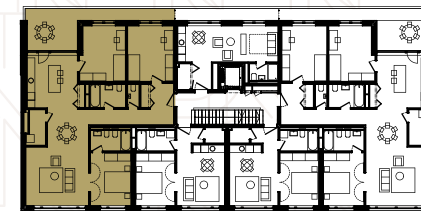

NOVÁ
DUNAJSKÁ
REZIDENCIE

BYT 5.17 4i

1	Chodba	11,43 m ²
2	Šatník	1,08 m ²
3	WC	1,62 m ²
4	Kúpeľňa	4,95 m ²
5	Špajza	0,77 m ²
6	Izba	15,18 m ²
7	Izba	14,66 m ²
8	Izba	12,73 m ²
9	Kúpeľňa	5,00 m ²
10	Obývacia izba	30,92 m ²
11	Kuchyňa	16,66 m ²
12	Komora	3,68 m ²

Plocha bytu 118,67 m²

13 Terasa 20,23 m²

Plocha celkom 138,90 m²

118,67m²

BYT

20,23m²

TERASA

K BYTU JE POTREBNÉ SI ZAKÚPIŤ:

- + Pivničnú kobku
- + Minimálne 1 parkovacie miesto

Zmeny a úpravy vyhradené. Zariadenie a vybavenie bytu je len ilustračné, nie je súčasťou dodávky bytu. Uvedené rozmery sú predbežné a nemusia sa zhodovať s realizačným projektom. V predajnej ploche bytu je započítaná plocha vnútorných priečok, balkóna, lodžie alebo terasy.