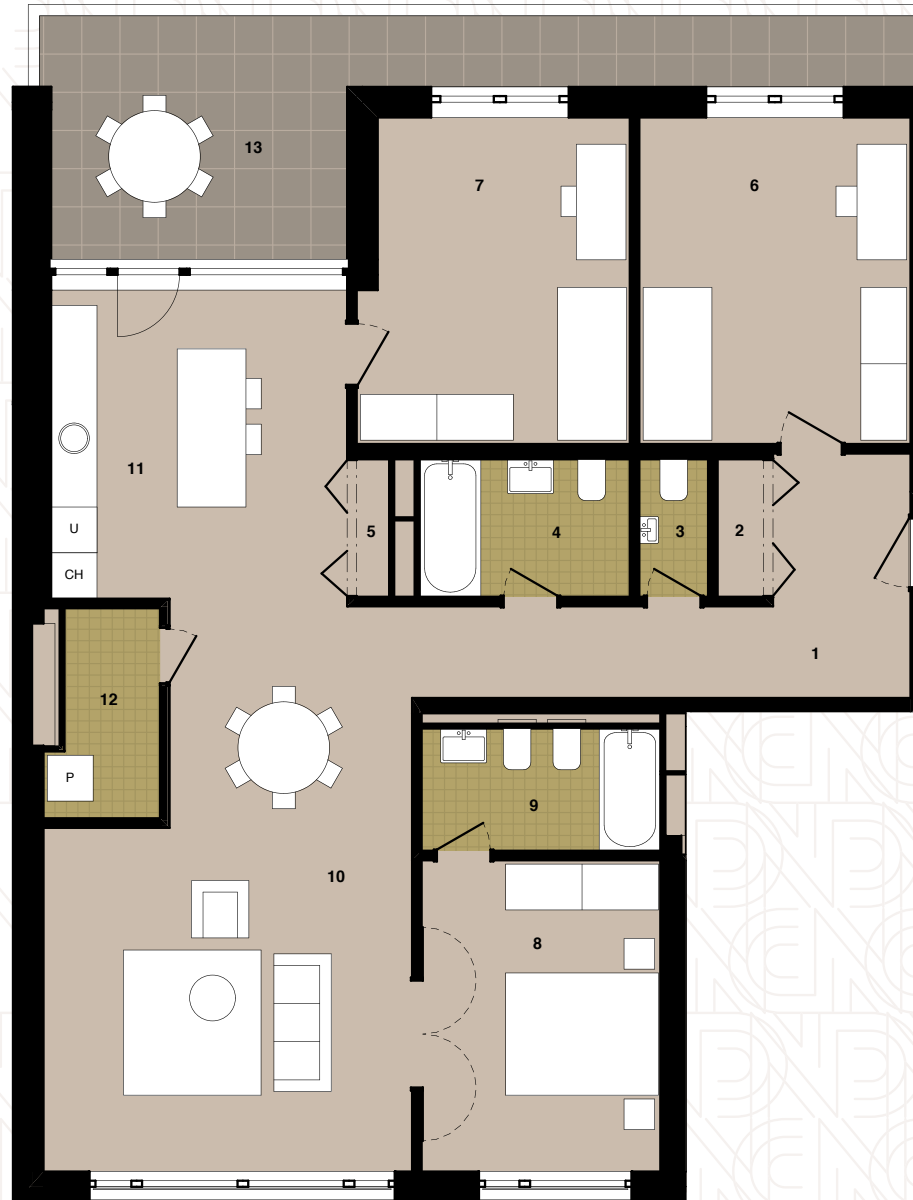

NOVÁ
DUNAJSKÁ
REZIDENCIE

BYT 4.13 4i

1	Chodba	11,43 m ²
2	Šatník	1,08 m ²
3	WC	1,62 m ²
4	Kúpeľňa	4,95 m ²
5	Špajza	0,77 m ²
6	Izba	15,54 m ²
7	Izba	15,02 m ²
8	Izba	12,73 m ²
9	Kúpeľňa	5,00 m ²
10	Obývacia izba	30,92 m ²
11	Kuchyňa	16,70 m ²
12	Komora	3,68 m ²

Plocha bytu 119,43 m²

13 Terasa 20,66 m²

Plocha celkom 140,09 m²

119,43m²

BYT

20,66m²

TERASA

K BYTU JE POTREBNÉ SI ZAKÚPIŤ:

- + Pivničnú kobku
- + Minimálne 1 parkovacie miesto

Zmeny a úpravy vyhradené. Zariadenie a vybavenie bytu je len ilustračné, nie je súčasťou dodávky bytu. Uvedené rozmery sú predbežné a nemusia sa zhodovať s realizačným projektom. V predajnej ploche bytu je započítaná plocha vnútorných priečok, balkóna, lodžie alebo terasy.